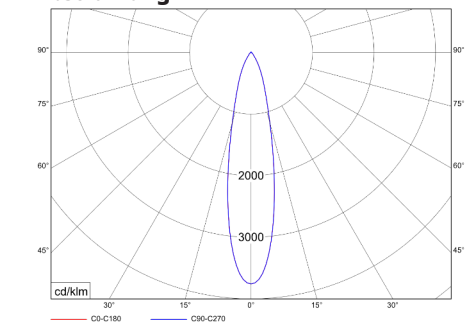

Abstrahlung 24°