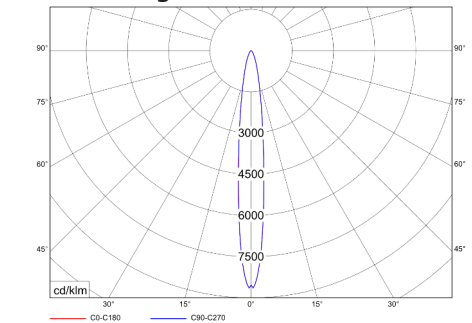

## Bestell-Schlüssel

Wählen Sie aus allen Optionen in der Übersicht und stellen Sie sich Ihre individuelle Konfiguration zusammen. Einen Beispiel-Bestellschlüssel finden Sie darunter.

| Optik | Lichtfarbe | Farbe        | Steuerung | Leistung |
|-------|------------|--------------|-----------|----------|
| 12°   | 2700K      | weiß         | On/Off    | 9,5 W    |
| 24°   | 3000K      | schwarz      |           |          |
| 36°   | 4000K      | eloxalfarben |           |          |

### Abstrahlung 12°